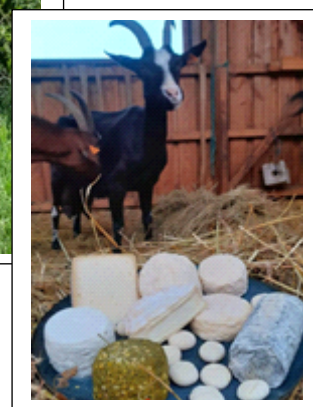

ASBL

Arrondissement judiciaire de Verviers

Membre de la BEHVA N°106

Balade à la chèvrerie - Samedi 27 avril 2024

Jalhay, le 3 mars 2024

Chers amis et membres des Traction et 2 CV,

Voilà, l'année a redémarré en fanfare avec une AG bien menée et un souper fromage bien apprécié par nos 23 personnes présentes (dont 14 membres présents si je ne me trompe.)

Continuons sur notre lancée avec la 1^{ère} balade de l'année ce samedi 27 avril. (pas eu le choix !)

Jacques et moi donnons rendez-vous au Siège social vers 9h15 (départ 9h30) pour à 9h30 pour une sortie campagnarde dans une ferme familiale respectant la charte agrobiologique de Nature & Progrès. Si les chèvres sont en pâture nous irons les voir sur place (munissez-vous de chaussures pratiques) Nous pourrons ensuite déguster les fromages fabriqués et vendus sur place et passer par la boutique s'il y a des amateurs.